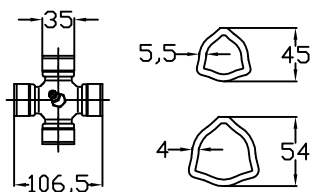

CLIENTE-CUSTOMER-CLIENT-KUNDE

DANI-TECH A/S -DK-

DATA

20/05/21

RIF.CLIENTE-CUSTOMER REF.-REF.CLIENT-BEZUG KUNDE

ORIGINE

VISTO

MODIFICHE-MODIFICATIONS-ANDERUNGEN-MODIFICACIONES

POTENZA : 95 Cv (540 g/min)

NOTE :

COPIA : 1240 Nm (540 g/min)